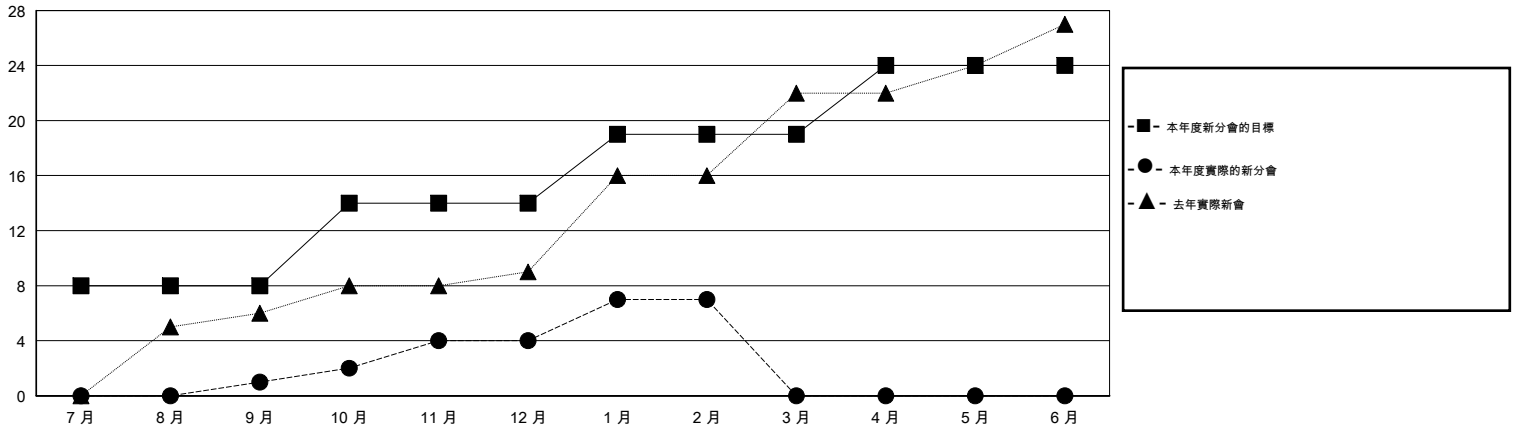

MONTHLY MEMBERSHIP PROGRESS REPORT

District 386

Results as of: 2/28/2015

GMT: WUSHUN XU

地點 CHINA

GMT憲章區 5

分會				
成果 2014-2015				
季	新分會目標	新會	會員流失的分會	淨增/減
7月/8月/9月	8	1	2	-1
10月/11月/12月	6	3	0	3
1月/2月/3月	5	3	0	3
4月/5月/6月	5	0	0	0

位會員@每位須繳				
成果 2014-2015				
季	新會員目標	增加的授証/新會員	退會人數	淨增/減
7月/8月/9月	390	355	31	324
10月/11月/12月	240	280	136	144
1月/2月/3月	200	346	232	114
4月/5月/6月	50	0	0	0

目標與實際新會累積