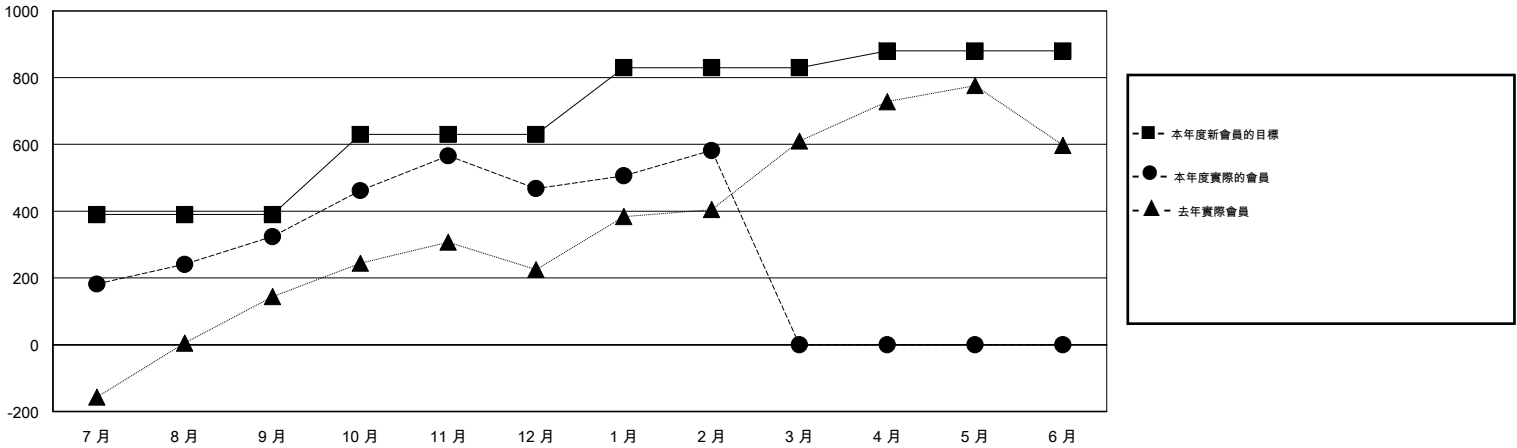

目標和實際會員累積

已取消的分會: 2	94 CLUBS OF 108 增添1位或以上的新會員	性別分佈
放棄的會員		男 1,969 (56.13%)
過世 0		女 1,539 (43.87%)
分會已取消 0	點擊這裡取得健康評估資料	家庭單位會員 314
其他 399		戶長 152
總計 399		非戶長 162